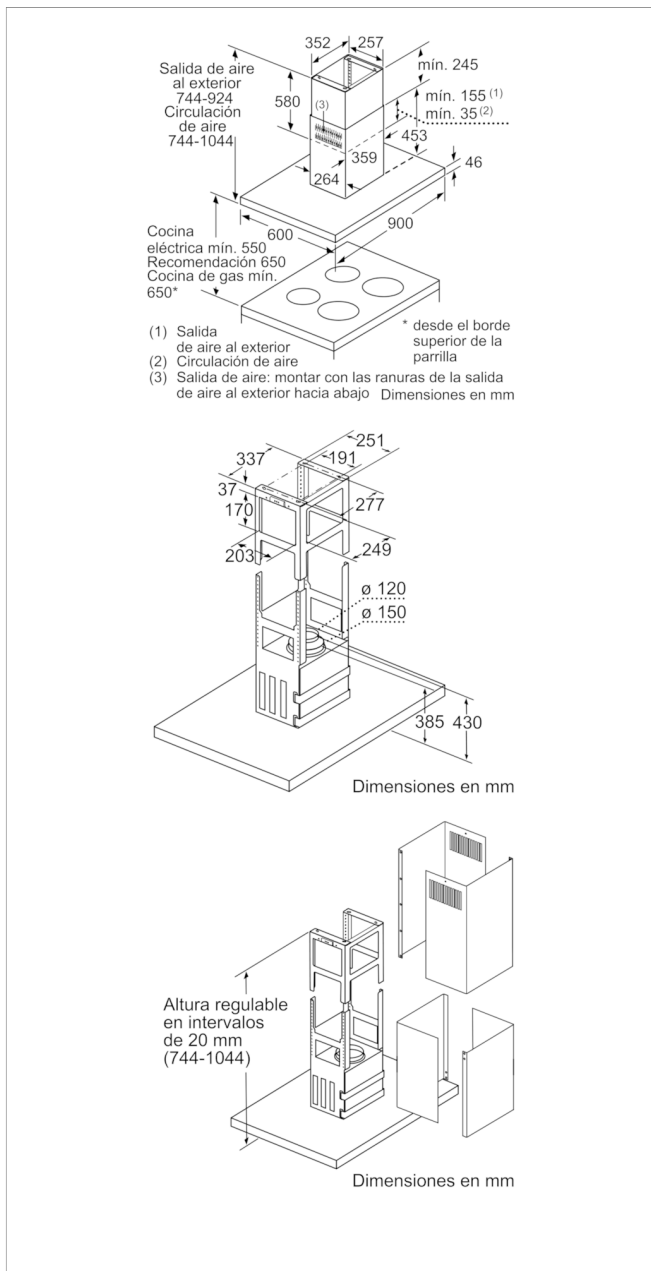

Campana decorativa de isla, 90 cm, Metallic
3BI998GX

3BI998GX

- Clase de eficiencia energética A+ (dentro del rango A++ a E)
- Motor de alta eficiencia con 10 años de garantía.
- Control táctil con display.
- Funcionamiento a intervalos.
- Iluminación LED. Máxima luminosidad y alta eficiencia
- Interior blindado. Limpieza fácil y segura.
- 5 potencias de extracción
- Posición intensiva con retracción automática.
- Potencia máxima de extracción: 867 m³/h.
- Potencia de extracción en nivel 3: 445 m³/h.
- Potencia sonora en nivel 3: 54 dB (A).
- ExtraSilencio. Sistema de insonorización especial.
- Filtros de acero inoxidable, lavables en lavavajillas
- Indicador electrónico de saturación de filtros antigrasa y de carbón activo.
- Función eliminación total de humos.
- Encendido y apagado gradual de la iluminación.
- Iluminación regulable en intensidad.
- Válvula antirretorno incluida.

LZ53850 Set de recirculacion tradicional

Accesorios incluidos

4242006283131

Campana decorativa de isla, 90 cm, Metallic 3BI998GX

Características

Tipología: Chimenea

Certificaciones de homologación: CE, VDE

Longitud del cable de alimentación eléctrica (cm): 130

Altura del conducto decorativo: 698-878/698-998

Altura del producto, sin conducto decorativo: 46

Dist mín resp zonas cooc eléct: 550

Dist mín resp zonas cooc gas: 650

Peso neto (kg): 30,777

Tipo de control: Electrónica

Numero de lámparas: 4

Nivel de contaminación acústica (dB(A) re 1 pW): 54

Diámetro de la salida de aire: 120 / 150

Material del filtro antigrasa: Acero inoxidable lavable

Código EAN: 4242006283131

Características de consumo y conexión